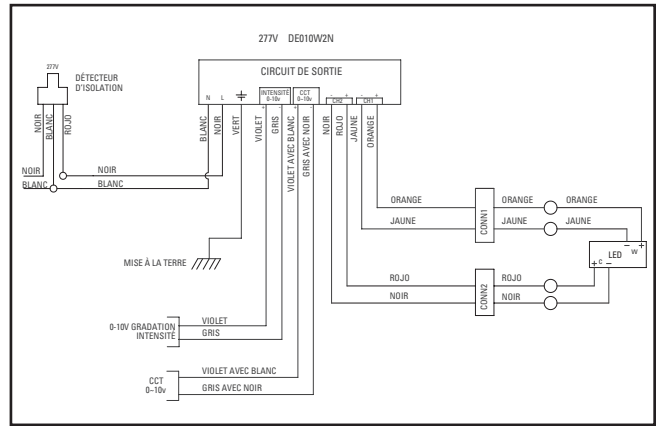

LD4W2N/LD6W2N Wiring Diagrams
 LD4W2N/LD6W2N Schémas de câblage
 LD4W2N/LD6W2N Diagramas de cableado

120V DE010W2N

277V DE010W2N

120V D5LTW2N

277V D5LTW2N

LD4W2N/LD6W2N Schémas de câblage

120V DE010W2N

277V DE010W2N

120V D5LTW2N

277V D5LTW2N

120V DE010W2N

277V DE010W2N

120V D5LTW2N

277V D5LTW2N

Eaton
1000 Eaton Boulevard
Cleveland, OH 44122
United States
Eaton.com

Eaton
1121 Highway 74 South
Peachtree City, GA 30269
eaton.com