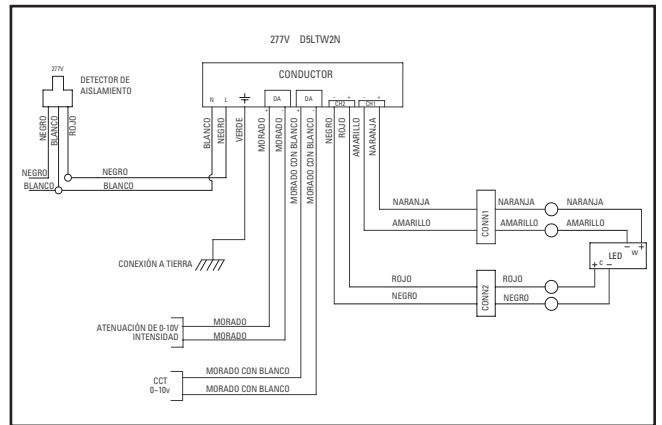

LD4W2N/LD6W2N Wiring Diagrams
 LD4W2N/LD6W2N Schémas de câblage
 LD4W2N/LD6W2N Diagramas de cableado

120V DE010W2N

277V DE010W2N

120V D5LTW2N

277V D5LTW2N

LD4W2N/LD6W2N Schémas de câblage

120V DE010W2N

277V DE010W2N

120V D5LTW2N

277V D5LTW2N

120V DE010W2N

277V DE010W2N

120V D5LTW2N

277V D5LTW2N

Eaton
1000 Eaton Boulevard
Cleveland, OH 44122
United States
Eaton.com

Eaton
1121 Highway 74 South
Peachtree City, GA 30269
eaton.com