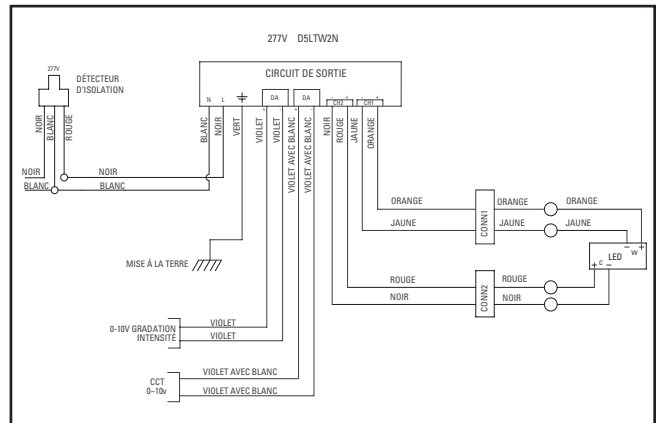

LD4W2N/LD6W2N Wiring Diagrams
 LD4W2N/LD6W2N Schémas de câblage
 LD4W2N/LD6W2N Diagramas de cableado

120V DE010W2N

277V DE010W2N

120V D5LTW2N

277V D5LTW2N

LD4W2N/LD6W2N Schémas de câblage

120V DE010W2N

277V DE010W2N

120V D5LTW2N

277V D5LTW2N

120V DE010W2N

277V DE010W2N

120V D5LTW2N

277V D5LTW2N

Eaton
1000 Eaton Boulevard
Cleveland, OH 44122
United States
Eaton.com

Eaton
1121 Highway 74 South
Peachtree City, GA 30269
eaton.com