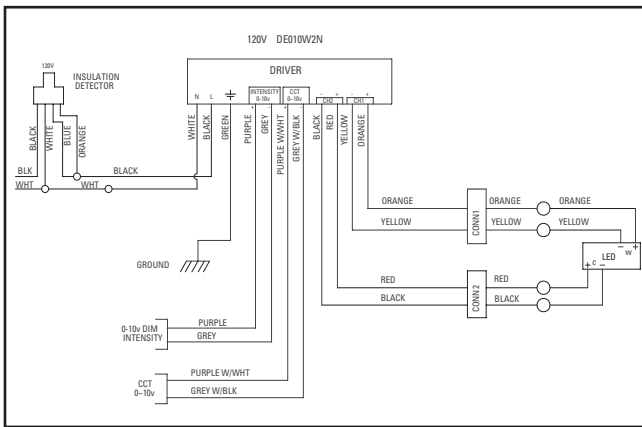

LD4W2N/LD6W2N Wiring Diagrams
 LD4W2N/LD6W2N Schémas de câblage
 LD4W2N/LD6W2N Diagramas de cableado

120V DE010W2N

277V DE010W2N

120V D5LTW2N

277V D5LTW2N

LD4W2N/LD6W2N Schémas de câblage

120V DE010W2N

277V DE010W2N

120V D5LTW2N

277V D5LTW2N

120V DE010W2N

277V DE010W2N

120V D5LTW2N

277V D5LTW2N

Eaton
1000 Eaton Boulevard
Cleveland, OH 44122
United States
Eaton.com

Eaton
1121 Highway 74 South
Peachtree City, GA 30269
eaton.com