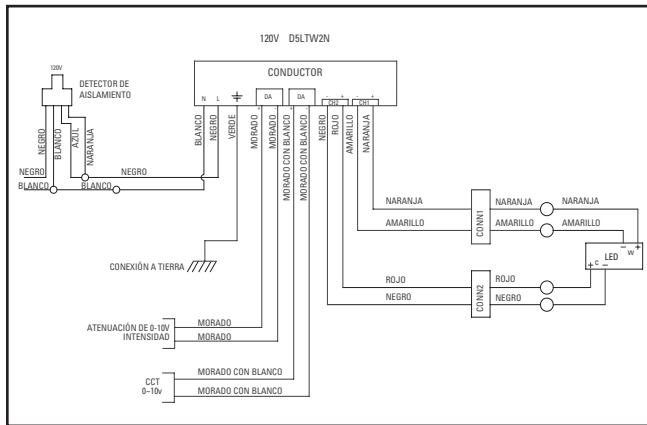

LD4W2N/LD6W2N Wiring Diagrams
 LD4W2N/LD6W2N Schémas de câblage
 LD4W2N/LD6W2N Diagramas de cableado

120V DE010W2N

277V DE010W2N

120V D5LTW2N

277V D5LTW2N

LD4W2N/LD6W2N Schémas de câblage

120V DE010W2N

277V DE010W2N

120V D5LTW2N

277V D5LTW2N

120V DE010W2N

277V DE010W2N

120V D5LTW2N

277V D5LTW2N

Eaton
1000 Eaton Boulevard
Cleveland, OH 44122
United States
Eaton.com

Eaton
1121 Highway 74 South
Peachtree City, GA 30269
eaton.com