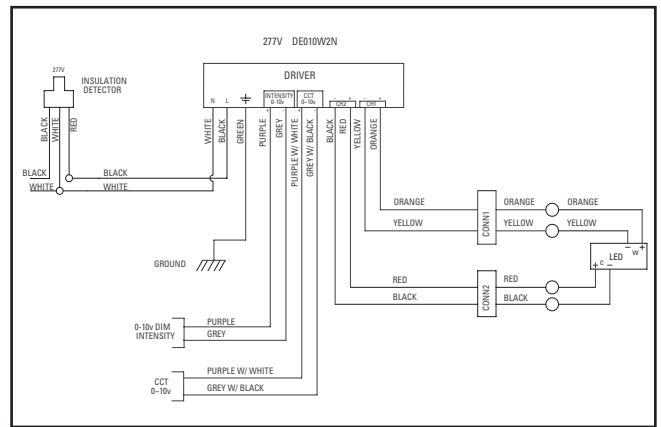

LD4W2N/LD6W2N Wiring Diagrams
 LD4W2N/LD6W2N Schémas de câblage
 LD4W2N/LD6W2N Diagramas de cableado

120V DE010W2N

277V DE010W2N

120V D5LTW2N

277V D5LTW2N

LD4W2N/LD6W2N Schémas de câblage

120V DE010W2N

277V DE010W2N

120V D5LTW2N

277V D5LTW2N

120V DE010W2N

277V DE010W2N

120V D5LTW2N

277V D5LTW2N

Eaton
1000 Eaton Boulevard
Cleveland, OH 44122
United States
Eaton.com

Eaton
1121 Highway 74 South
Peachtree City, GA 30269
eaton.com