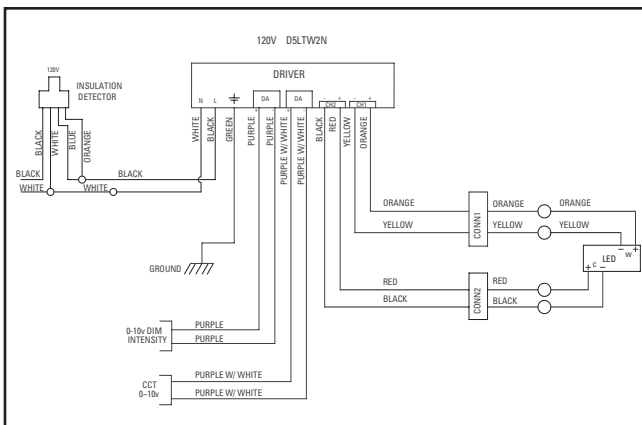

LD4W2N/LD6W2N Wiring Diagrams
 LD4W2N/LD6W2N Schémas de câblage
 LD4W2N/LD6W2N Diagramas de cableado

120V DE010W2N

277V DE010W2N

120V D5LTW2N

277V D5LTW2N

LD4W2N/LD6W2N Schémas de câblage

120V DE010W2N

277V DE010W2N

120V D5LTW2N

277V D5LTW2N

120V DE010W2N

277V DE010W2N

120V D5LTW2N

277V D5LTW2N

Eaton
1000 Eaton Boulevard
Cleveland, OH 44122
United States
Eaton.com

Eaton
1121 Highway 74 South
Peachtree City, GA 30269
eaton.com