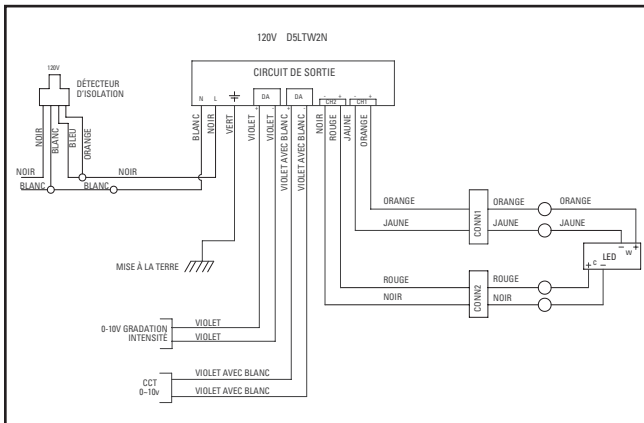

LD4W2N/LD6W2N Wiring Diagrams
 LD4W2N/LD6W2N Schémas de câblage
 LD4W2N/LD6W2N Diagramas de cableado

120V DE010W2N

277V DE010W2N

120V D5LTW2N

277V D5LTW2N

LD4W2N/LD6W2N Schémas de câblage

120V DE010W2N

277V DE010W2N

120V D5LTW2N

277V D5LTW2N

120V DE010W2N

277V DE010W2N

120V D5LTW2N

277V D5LTW2N

Eaton
1000 Eaton Boulevard
Cleveland, OH 44122
United States
Eaton.com

Eaton
1121 Highway 74 South
Peachtree City, GA 30269
eaton.com