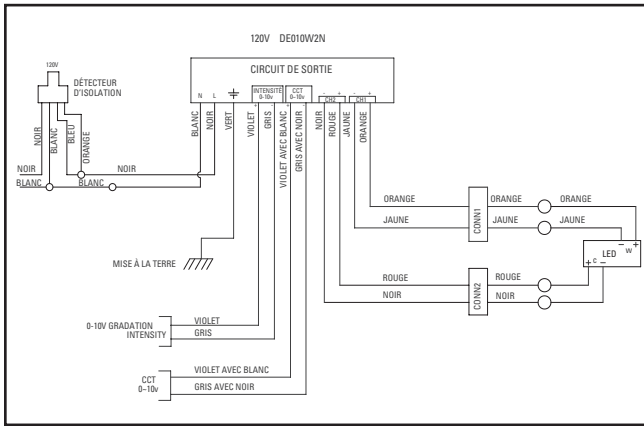

LD4W2N/LD6W2N Wiring Diagrams
 LD4W2N/LD6W2N Schémas de câblage
 LD4W2N/LD6W2N Diagramas de cableado

120V DE010W2N

277V DE010W2N

120V D5LTW2N

277V D5LTW2N

LD4W2N/LD6W2N Schémas de câblage

120V DE010W2N

277V DE010W2N

120V D5LTW2N

277V D5LTW2N

120V DE010W2N

277V DE010W2N

120V D5LTW2N

277V D5LTW2N

Eaton
1000 Eaton Boulevard
Cleveland, OH 44122
United States
Eaton.com

Eaton
1121 Highway 74 South
Peachtree City, GA 30269
eaton.com