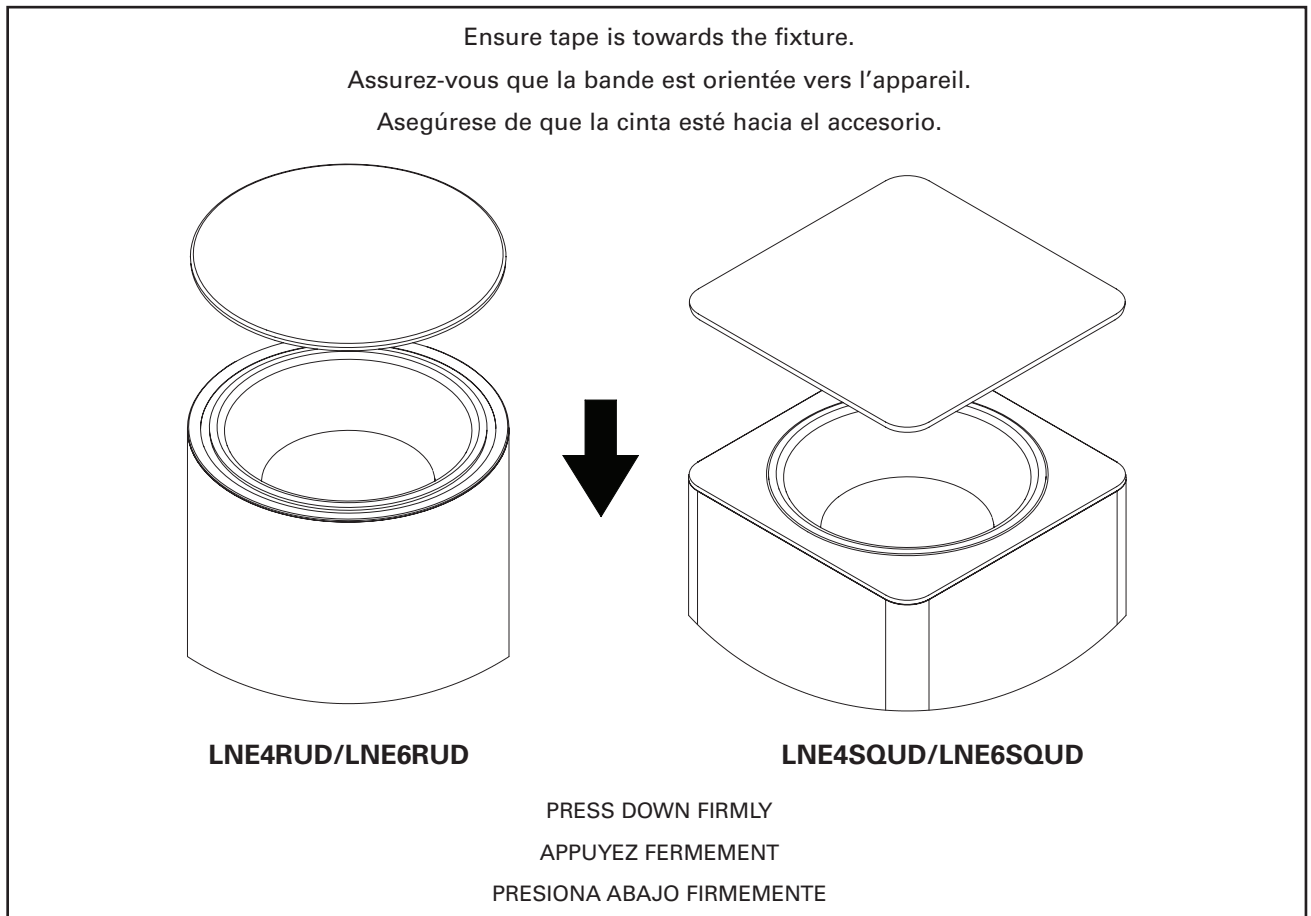

Up/Down Cylinder Wet Location Lens Installation Instructions
 Instructions d'installation de la lentille de mise en place humide du
 cylindre haut / bas
 Instrucciones de instalación de la lente de ubicación húmeda del
 cilindro hacia arriba / hacia abajo